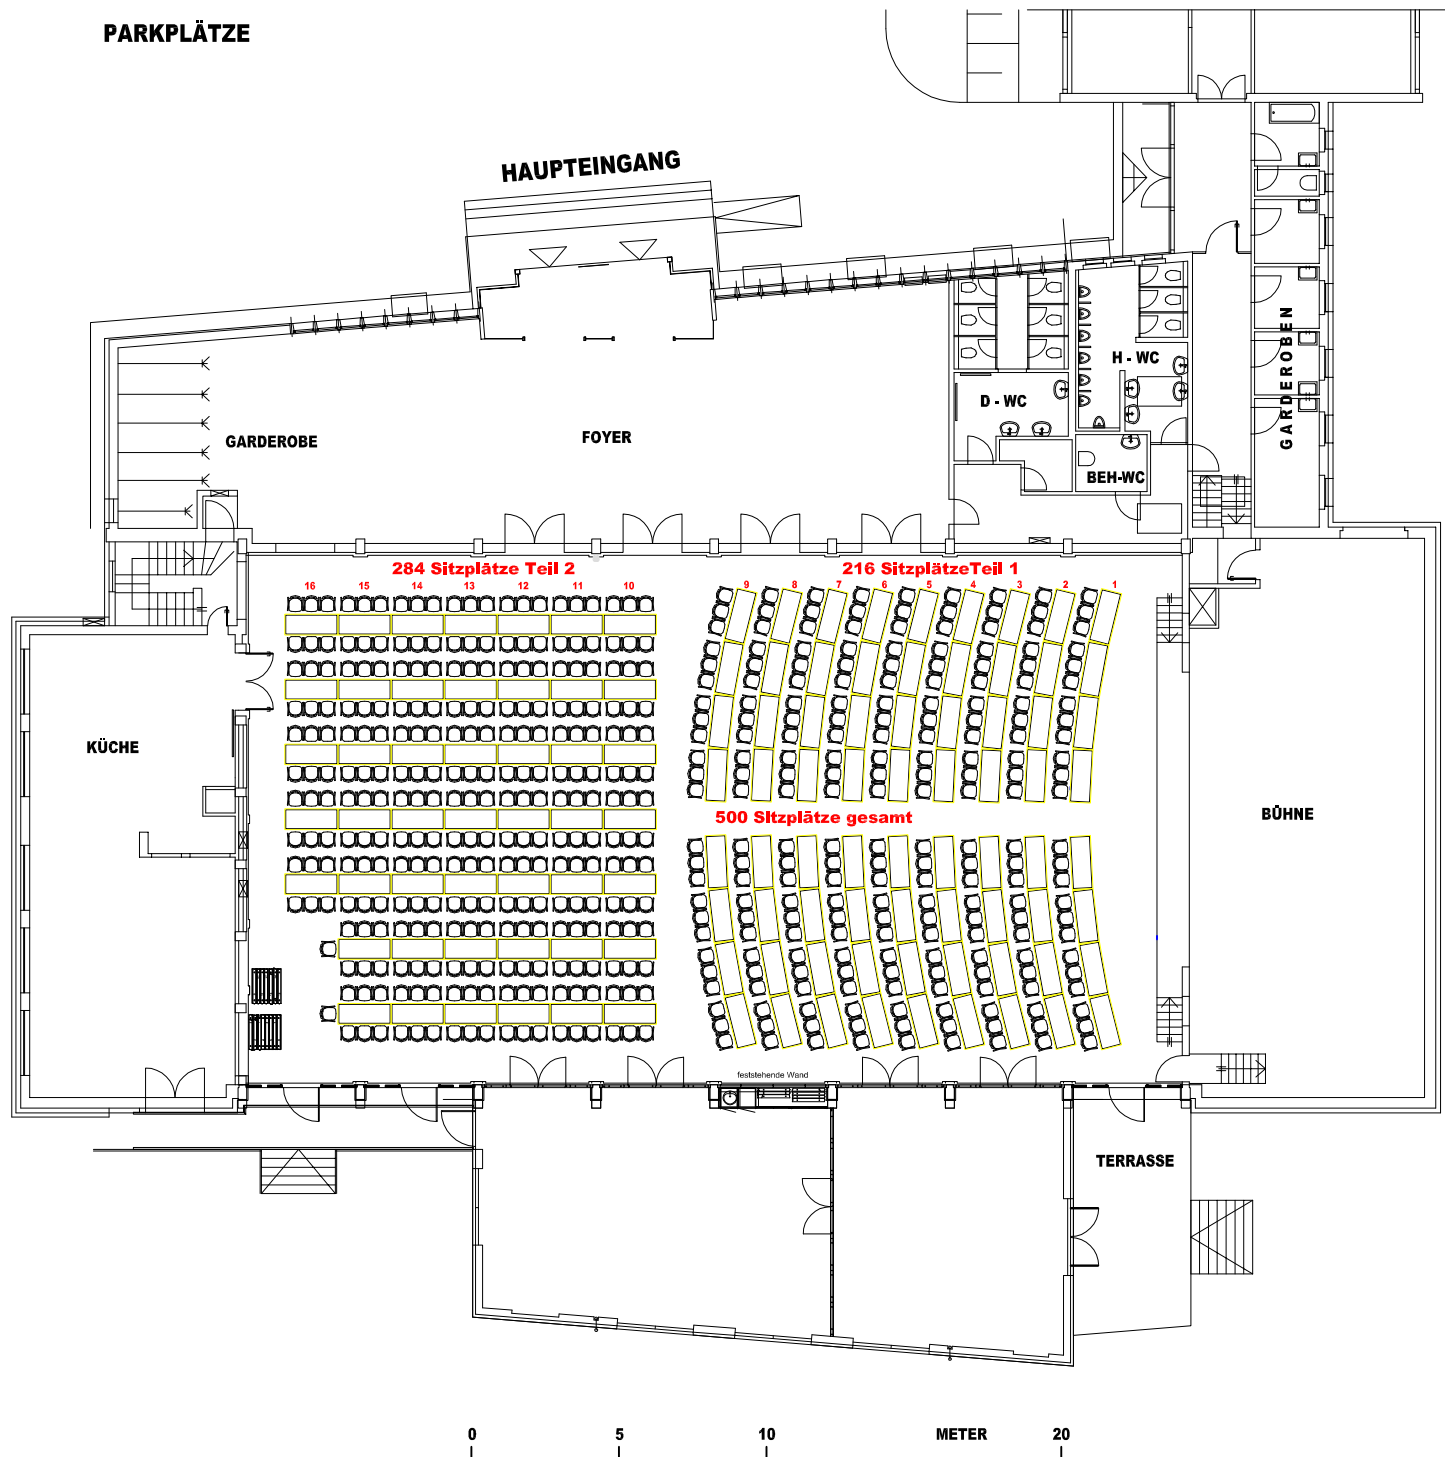

STADTHALLE Tauberbischofsheim

Bestuhlungsvarianten

2. PARLAMENTARISCHE BESTUHLUNG

2.2 Gemischt mit Bankettbestuhlung
SAAL 500 Personen